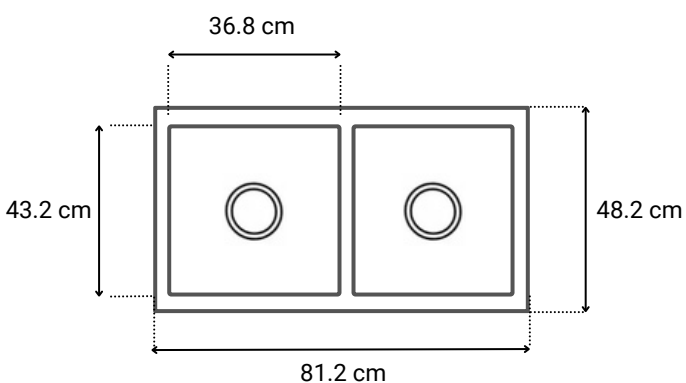

Modelo

GF2TS - RX GOLD

Características

- Fregadero de 2 tinas
- Instalación: Submontar (bajo cubierta)
- Material: Acero inox serie 304
- Calibre 18
- Acabado: Oro cepillado
- Válvula canasta 4 ½
- Ancho mínimo de mueble: < 80 cm

Dimensiones

Medida exterior (LxA)

81.2 cm x 48.2 cm

Medida tinas internas (LxA)

36.8 cm x 43.2 cm

Profundidad

25 cm

Profundidad

25 cm de profundidad con declive para evitar el estancamiento de agua en la tina.

Garantía: De por vida por defecto de fábrica

UPC: 781159929496