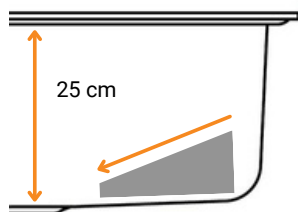

Modelo

GF2TS - RX GOLD

Características

- Fregadero de 2 tinas
- Instalación: Submontar (bajo cubierta)
- Material: Acero inox serie 304
- Calibre 18
- Acabado: Oro cepillado
- Válvula canasta 4 ½
- Ancho mínimo de mueble: < 80 cm

Dimensiones

Medida exterior (LxA)

81.2 cm x 48.2 cm

Medida tinas internas (LxA)

36.8 cm x 43.2 cm

Profundidad

25 cm

Profundidad

25 cm de profundidad con declive para evitar el estancamiento de agua en la tina.

Garantía: De por vida por defecto de fábrica

UPC: 781159929496