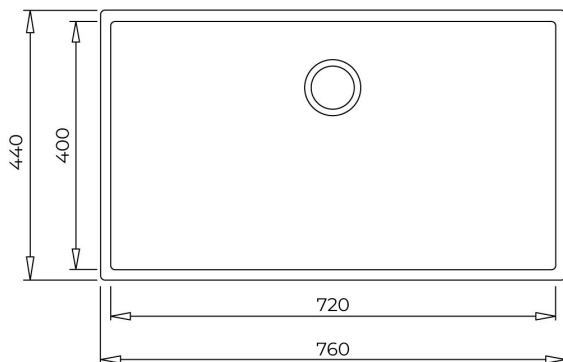

200mm

Colour Intensity

Easy Clean

Food safe

200mm

Instalación: Submontar

Ancho de la base: &gt; 80 cm

Desagüe: 3 ½"

Incluye:

-Contracanal con rebosadero decorativo

-Sifón / Cespól

-Grapas para instalación

Peso: 10.8 kg

Dimensiones

Exterior (Largo/Ancho): 760 x 440 mm

Cubeta (Largo/Ancho/Profundo): 720 x 400 x 200 mm

## DIMENSIONES

**Altura del producto (mm):****Anchura del producto (mm):** 440**Profundidad del producto (mm):** 200**Longitud del producto (mm):** 760**Peso del producto (Kg):** 10,83