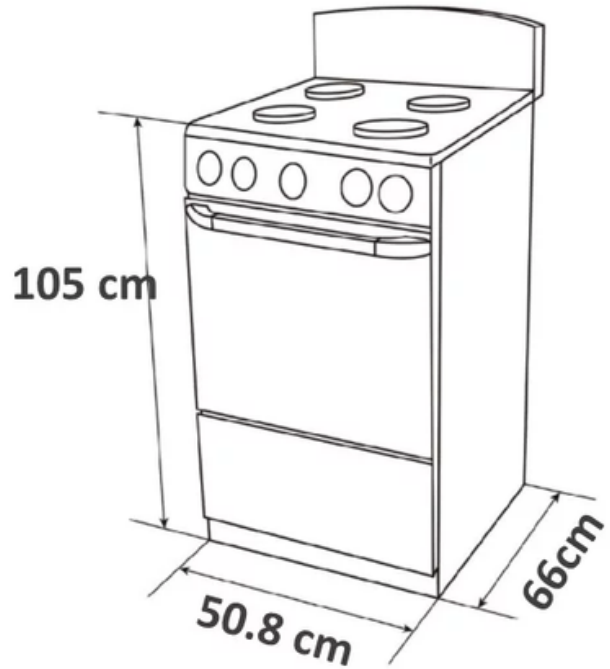

## Características

Modelo  
NAW-1001S

Color  
Acero

Material de parrillas  
Alambrón

Encendido en parrilla  
Manual

Garantía  
1 año

Marca  
Acros

Ancho  
50