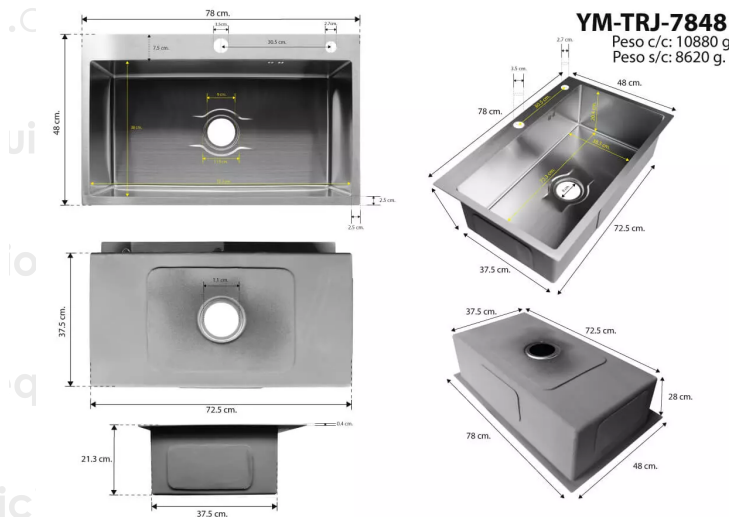

YM-TRJ-7848

Tarja 1 tina

LUX SANY

Características

Modelo
YM-TRJ-7848

Tinas
1

Acabado
Satinado

Profundidad de tina (cm)
21

Largo exterior (cm)
78

EAN-UPC
B09H51N6T4

Marca
Lux Sany

Material
Acero inoxidable

Calibre
20

Ancho exterior (cm)
48

Garantía
1 año