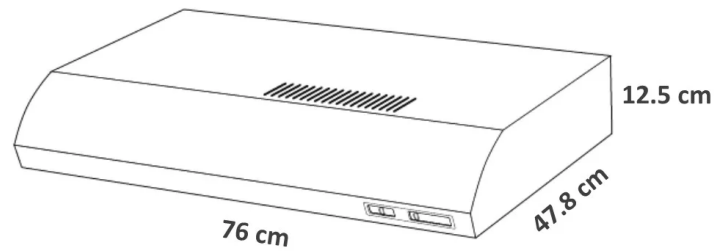

Whirlpool®

WH7610D

Campana de empotre

Características

Modelo
WH7610D

Ancho (cm)
76

Material
Titanio

Velocidades
3

Garantía
1 año

Marca
Whirlpool

Color
Titanio

Potencia Máx
320

Panel de mando
Botones

EAN-UPC
7501545624162