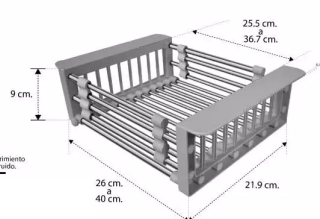

TRJ8051

Tarja doble tina

LUX SANY

Características

Modelo
TRJ-8051

Tinas
2

Acabado
Satinado

Profundidad de tina (cm)
21

Largo exterior (cm)
80

EAN-UPC
B09H51N6T4

Marca
Lux Sany

Material
Acero inoxidable

Calibre
20

Ancho exterior (cm)
45

Garantía
1 año