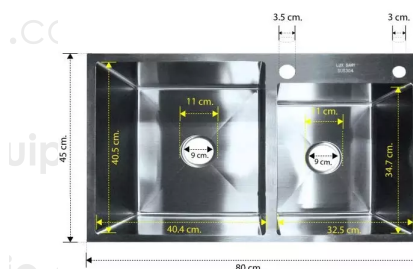

TRJ8051

Tarja doble tina

LUX SANY

Características

Modelo
TRJ-8051

Tinas
2

Acabado
Satinado

Profundidad de tina (cm)
21

Largo exterior (cm)
80

EAN-UPC
B09H51N6T4

Marca
Lux Sany

Material
Acero inoxidable

Calibre
20

Ancho exterior (cm)
45

Garantía
1 año