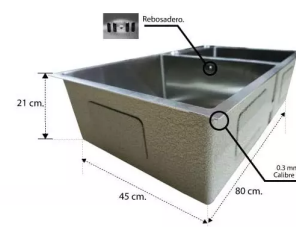

TRJ8051

Tarja doble tina

LUX SANY

Características

Modelo
TRJ-8051

Tinas
2

Acabado
Satinado

Profundidad de tina (cm)
21

Largo exterior (cm)
80

EAN-UPC
B09H51N6T4

Marca
Lux Sany

Material
Acero inoxidable

Calibre
20

Ancho exterior (cm)
45

Garantía
1 año