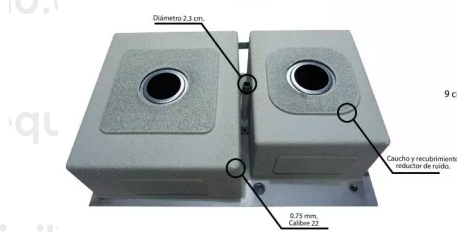

TRJ8051

Tarja doble tina

LUX SANY

Características

Modelo
TRJ-8051

Tinas
2

Acabado
Satinado

Profundidad de tina (cm)
21

Largo exterior (cm)
80

EAN-UPC
B09H51N6T4

Marca
Lux Sany

Material
Acero inoxidable

Calibre
20

Ancho exterior (cm)
45

Garantía
1 año