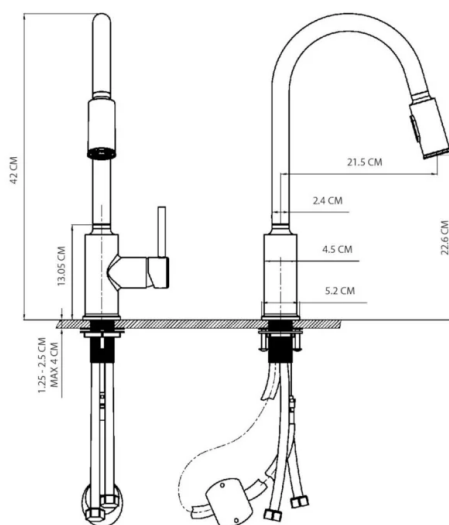

## Llave extraíble

## Características

Modelo  
TEC534NEGRO/ORO

Marca  
Tecnolam

Material de armazón  
Acero Inoxidable, Latón

Activación  
Manual

Garantía  
3 años

Tipo de cuello  
Manguera extraíble

Acabado  
Dorado, Negro

Función de salida  
Chorro

Presión ideal  
Alta, Media