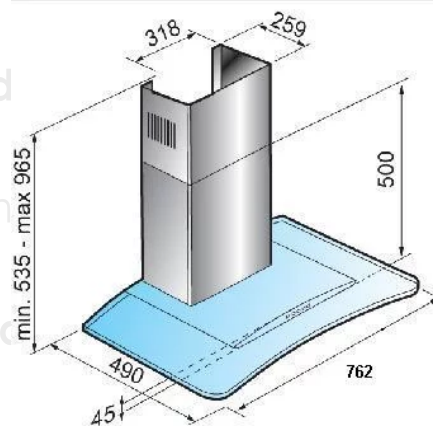

MILAN

Campana de pared

Características

Modelo
Milan

Ancho (cm)
76

Material
Acero Inoxidable

Velocidades
3

Garantía
1 año

Marca
Integra Hogar

Color
Acero

Potencia Máx
650

Panel de mando
Botones