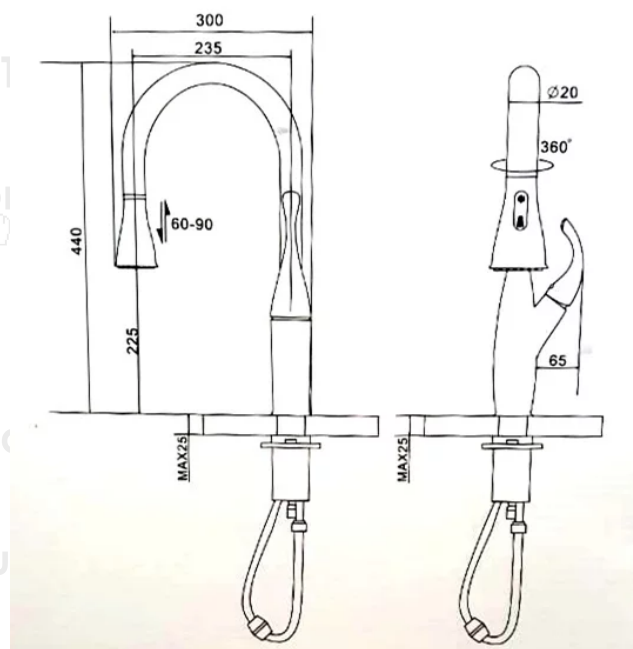

F9951 BN

Llave mezcladora

Características

Modelo
F9951BN

Tipo de cuello
Manguera extraíble

Material de armazón
Latón

Activación
Manual

Garantía
1 año

Marca
Fidic

Acabado
Satinado

Función de salida
Chorro, Regadera

Presión ideal
Media