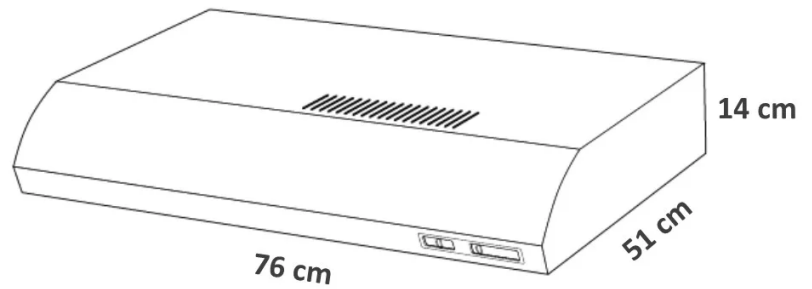

CMK-76I INOX

Campana de empotre

Características

Modelo
CMK-76I INOX

Ancho (cm)
76

Material
Acero Inoxidable

Velocidades
3

Garantía
1 año

Marca
Koblenz

Color
Acero

Potencia Máx
250

Panel de mando
Botones

EAN-UPC
099053055051