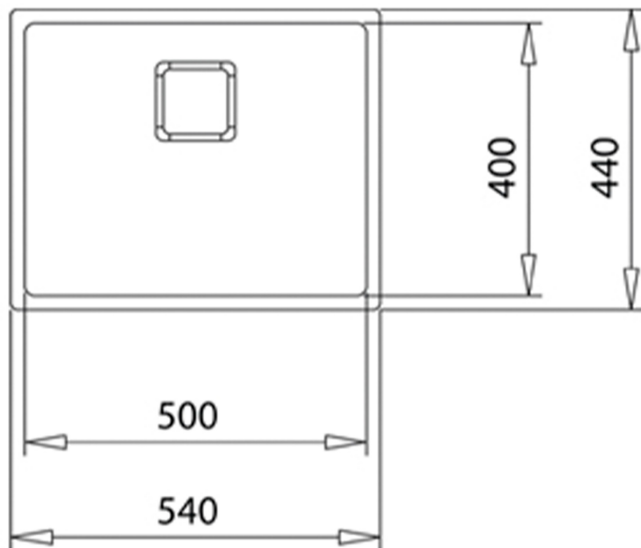

200mm

Hygiene

200mm