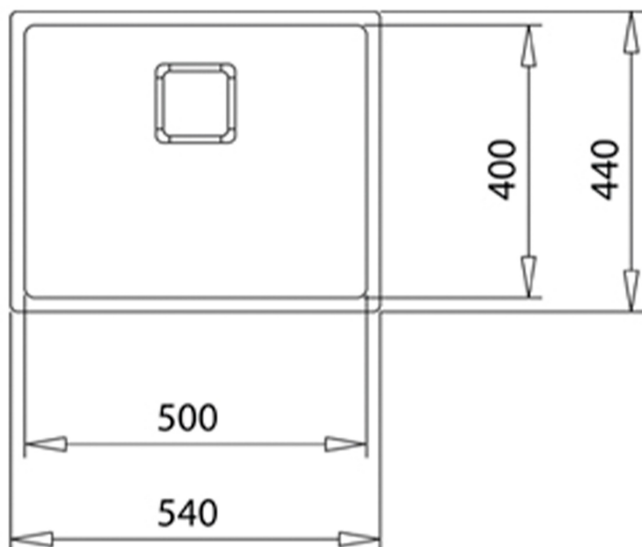

Acabado: PVD Dorado

Instalación: Triple mount (Empotrar/ Submontar / Integración)

Ancho de la base: > 60 cm

Desagüe: 3 ½"

Calibre: 20

Radio cubeta R15 para facilitar la limpieza y evacuación del agua

Silentsmart (reduce 50% el ruido)

Incluye:

-Contracanal

-Tapa decorativa

-Sifón

-Grapas para instalación

Peso: 4.1 kg

Dimensiones

Exterior (Largo/Ancho): 540 x 440 mm

Cubeta (Largo/Ancho/Profundo): 500 x 400 x 200 mm

DIMENSIONES

Altura del producto (mm):**Anchura del producto (mm):** 440**Profundidad del producto (mm):** 200**Longitud del producto (mm):** 540**Peso del producto (Kg):** 4,1