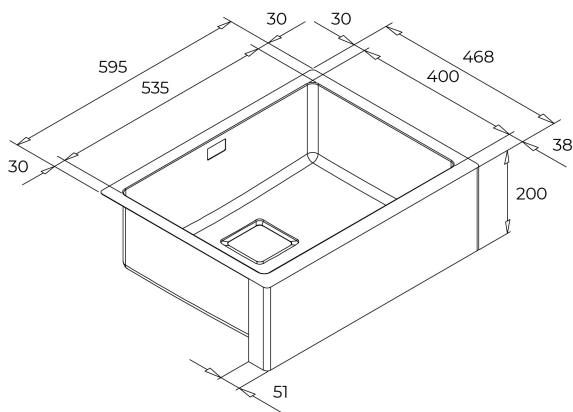

200mm

Hygiene

REFERENCIA

REF: 115000055

EAN: 8434778019223

CARACTERÍSTICAS

Acero inoxidable

Acabado: Pulido

Instalación: Triple mount (Empotrar/ Submontar / Integración)

Ancho de la base: > 70 cm

Desagüe: 3 ½"

Calibre: 20

Radio cubeta R15 para facilitar la limpieza y evacuación del agua

Silentsmart (reduce 50% el ruido)

Incluye: Contracanasta cuadrada, Tapa decorativa inox cuadrada, Sifón, Grapas para instalación

Peso: 8.62 kg

Dimensiones

Exterior (Largo/Ancho): 595 x 468 mm

Cubeta (Largo/Ancho/Profundo): 535 x 400 x 200 mm

DIMENSIONES

Altura del producto (mm):**Anchura del producto (mm):** 468**Profundidad del producto (mm):****Longitud del producto (mm):** 595**Peso del producto (Kg):** 8,62

COLORES