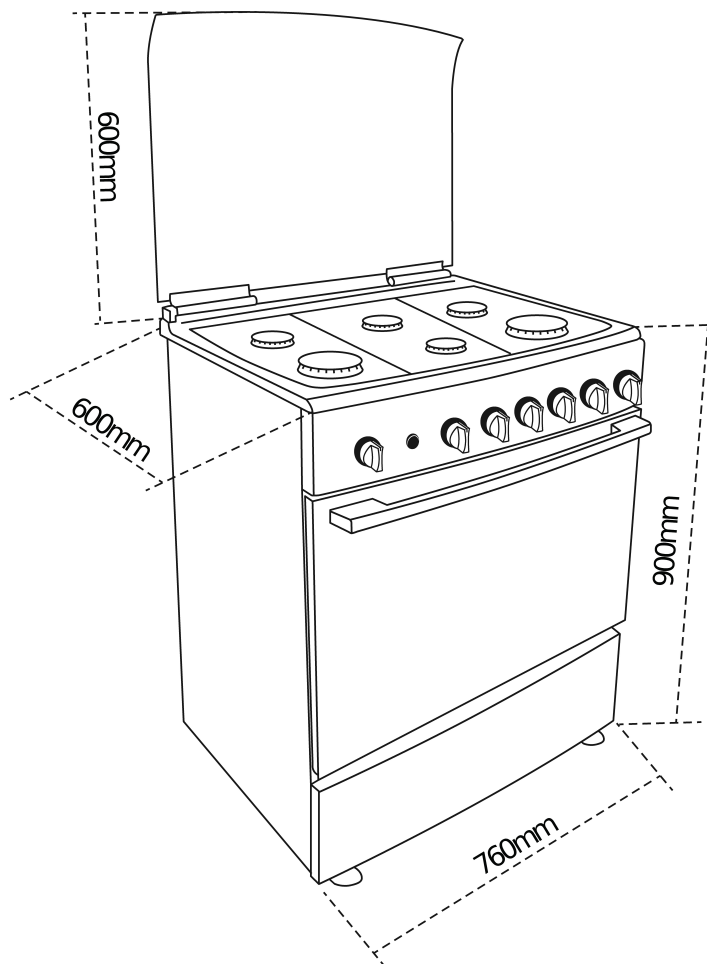

FSGG 8660 S RX Estufa de piso 76 cm

DESCRIPCIÓN

Estufa de piso 76 cm

GAMA

Easy

COLORES

REFERENCIA

REF. 111580000
EAN. 8434778004168

CARACTERÍSTICAS

Acero inoxidable
Puerta con acabado reflex de doble cristal
Capelo curvo de cristal templado con cierre suave
3 parrillas superiores profesionales de hierro fundido
Tapas de quemadores de hierro fundido
Perillas ergonómicas de seguridad
Jaladera robusta en aluminio
Encendido electrónico de botón para quemadores superiores y horno
6 Quemadores de alta eficiencia a gas en parrilla:
-2 quemadores rápidos: 2,500 W (8,530 BTU)
-4 quemadores semi-rápidos: 2,200 W (7,506 BTU)
Horno de 1 función
Capacidad del horno: 5p (134L)
Esmalte interior CrystalClean® Black
Termo control
Luz interior
Guías embozadas con tope antivuelco con cinco alturas de cocinado
2 Parrillas cromadas
Quemador de alta eficiencia a gas en horno:
-1 quemador de horno: 3,600 W (12,283 BTU)
Tipos de gas: LP (butano/propano) o natural
Potencia nominal máxima a gas: 17,400 W (59,371 BTU)
Voltaje: 127 V~
Frecuencia: 60 Hz
Peso: 50 kg
Dimensiones
Cavidad (Alto/Ancho/Fondo): 405/675/490 mm
Exterior (Alto/Ancho/Fondo): 900/760/600 mm

DIMENSIONES

Altura del producto (mm): 970

Anchura del producto (mm):
760

Profundidad del producto
(mm): 640

Longitud del producto (mm):

Peso del producto (Kg): 52

ESPECIFICACIONES TÉCNICAS

CONEXIÓN ELÉCTRICA