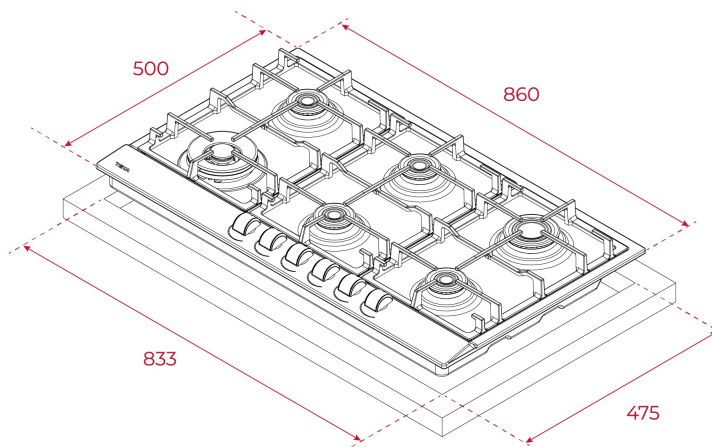

**GSC 96320 WBA IX WONDER** - Parrilla de cocción a gas de 86 cm x 50 cm con 6 quemadores de alta eficiencia

Autoencendido  
integrado

Seguridad por  
Termopar  
integrada

**DESCRIPCIÓN**

WONDER - Parrilla de cocción a gas de 86 cm x 50 cm con 6 quemadores de alta eficiencia

Voltaje: 127 V~

Frecuencia: 60 Hz.

Peso: 12.7 kg.

Dimensiones: Exterior (Alto/Ancho/Fondo): 85/860/500 mm

## DIMENSIONES

**Altura del producto (mm):** 85  
**Anchura del producto (mm):** 860  
**Profundidad del producto (mm):** 500  
**Longitud del producto (mm):** 833  
**Peso del producto (Kg):** 12,7

### MEDIDAS DE AJUSTE

**Built-in Ancho (mm):** 833  
**Incorporado en profundidad (mm):** 475  
**Incorporado Altura (mm):** 35