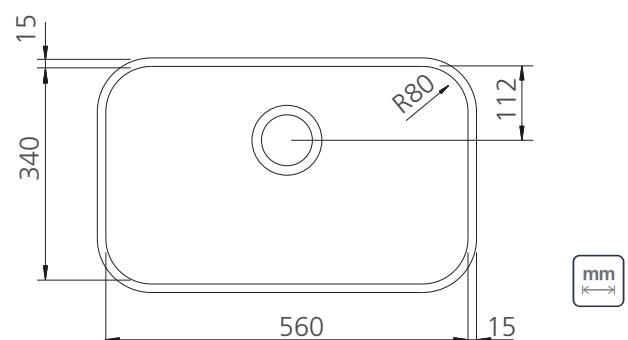

- 94024/102
- 94024/103
- 94024/105
- 94024/106
- 94024/107
- 94024/202
- 94024/203
- 94024/205
- 94024/206
- 94024/207

Satinado

Alto Brillo

ESPESOR

- 0,6 mm

PROFUNDIDAD DE LA CUBETA

- 170 mm

CAPACIDAD

- 29 L

INSTALACIÓN

— Bajo poner

Ref.	Accesorios Incluidos		
	 94510/022	 94510/023	 94510/012
94024/102	✓	-	-
94024/103	-	✓	-
94024/105	-	-	-
94024/106	-	-	-
94024/107	-	-	✓
94024/202	✓	-	-
94024/203	-	✓	-
94024/205	-	-	-
94024/206	-	-	-
94024/207	-	-	✓

Nicho de corte para instalação

Producto para uso interno | Archivos BIM disponibles en: tramontina.com/biblioteca