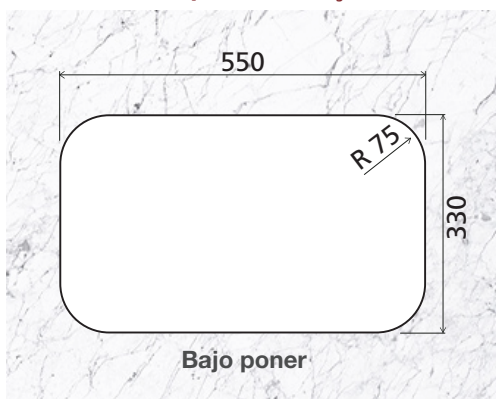

Nicho de corte para instalação

Producto para uso interno | Archivos BIM disponibles en: tramontina.com/biblioteca