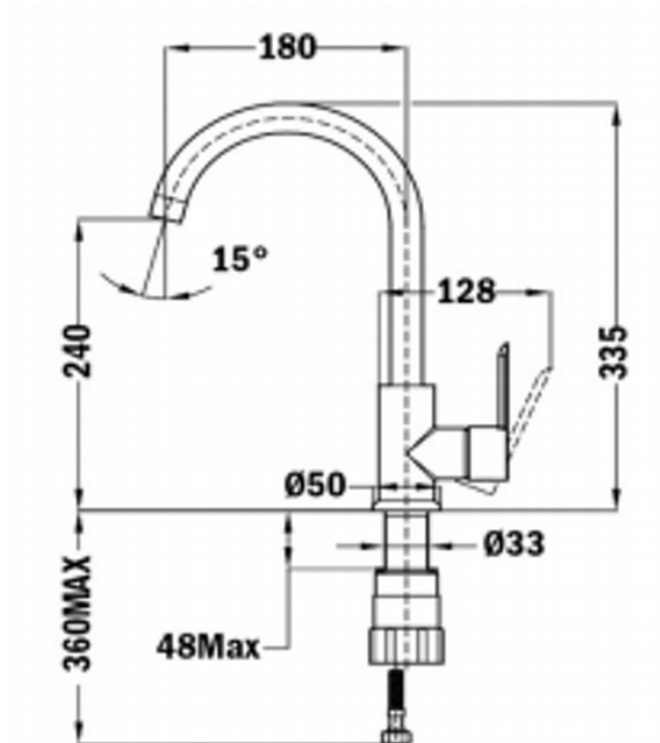

Caño giratorio

Aireador anti-cal

Maneral con 1 función: chorro

Mangueras flexibles de alimentación incluidas

Cartucho cerámico de gran duración

Presión de funcionamiento: 1 - 10 bar (kg/cm²)

Presión de funcionamiento recomendada: 2 -5 bar (kg/cm²)

Temperatura recomendada del agua caliente: 45 °C - 65 °C

Temperatura máxima del agua caliente: 90°C

Peso neto: 1.7 kg

DIMENSIONES

Altura del producto (mm): 335

Anchura del producto (mm):

Profundidad del producto (mm):

Longitud del producto (mm):

Peso del producto (Kg): 1,3

ESPECIFICACIONES TÉCNICAS

MODELOS

Tipo de instalación: Libre instalación