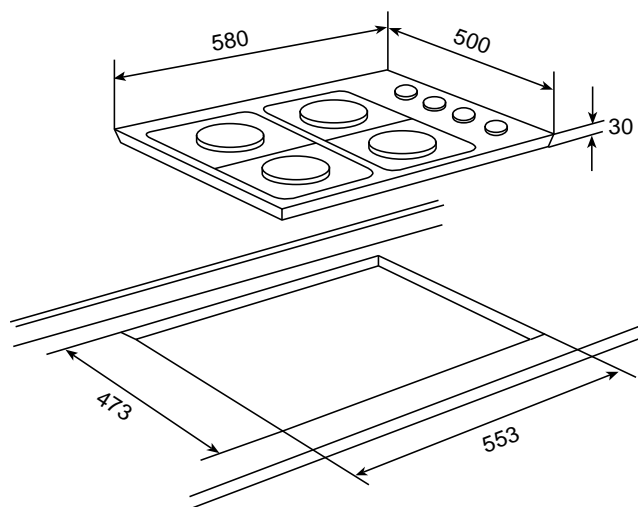

Voltaje: 127 V~

Frecuencia: 60 Hz

Peso: 7 kg

— Dimensiones

Exterior (Alto/Ancho/Fondo): 30/580/500 mm

Peso bruto: 8.3 kg
Empaque: 130/660/560 mm
Código: 070100
EAN: 8421152113356