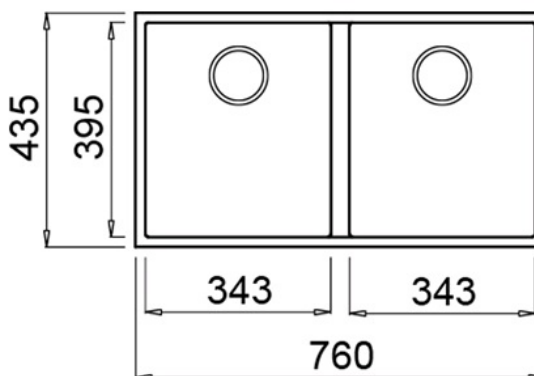

Desagüe: 3 ½"

Incluye:

-Contraacanasta con rebosadero decorativo

-Sifón / Cespól

-Grapas para instalación

Peso: 10.8 kg

Dimensiones

Exterior (Largo/Ancho): 760 x 435 mm

Cubeta (Largo/Ancho/Profundo): 343 x 395 x 200 mm

DIMENSIONES

Altura del producto (mm):

Anchura del producto (mm):

435

Profundidad del producto

(mm): 200

Longitud del producto (mm):

760

Peso del producto (Kg): 10,89

ESPECIFICACIONES TÉCNICAS

MAIN BOWL

Longitud de la cubeta principal: 343

Anchura de la cubeta principal: 395

Profundidad de la cubeta principal: 200

OTHER FEATURES