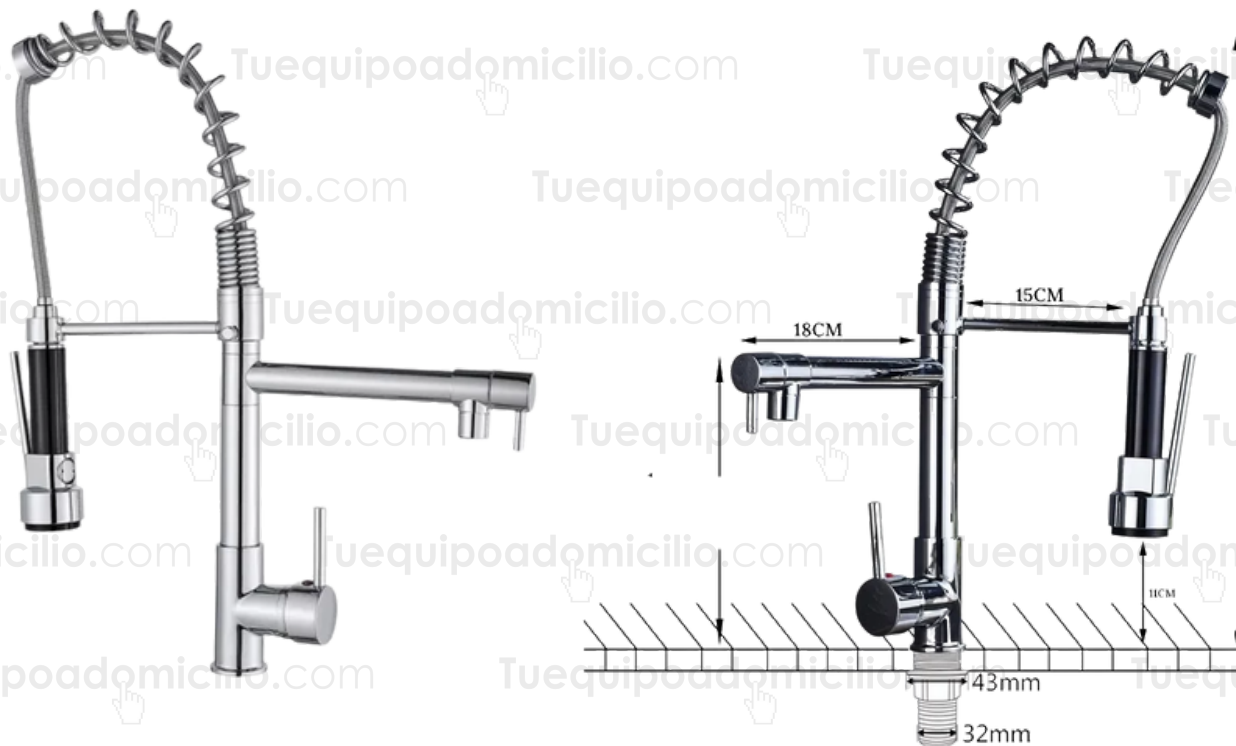

# MZM8110F

## Llave mezcladora

### Características

Modelo  
MZM8110F

Acabado  
Cromado

Material de armazón  
Latón

Tipo de cuello  
Flexible, Manguera retráctil

EAN-UPC  
MZM8109F

Marca  
Meer

Activación  
Manual

Presión ideal  
Media

Función de salida  
Chorro, Regadera

Garantía  
3 años