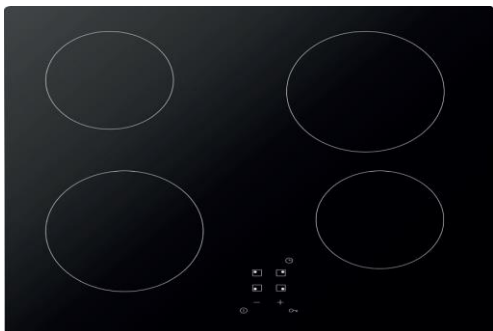

Parrilla Vitroceramica

*4 zonas radiantes

2 x 1200 W

2 x 1800 W

*Controles electrónicos touch

*Indicador de calor residual

*9 niveles de calor

*Timer digital 0-99 min.

*Sistema de bloqueo de seguridad

*Cristal Schott Ceran

*Funcionamiento 220 V / 60 Hz

*Medida: 60.00 cm

Diagrama de instalación