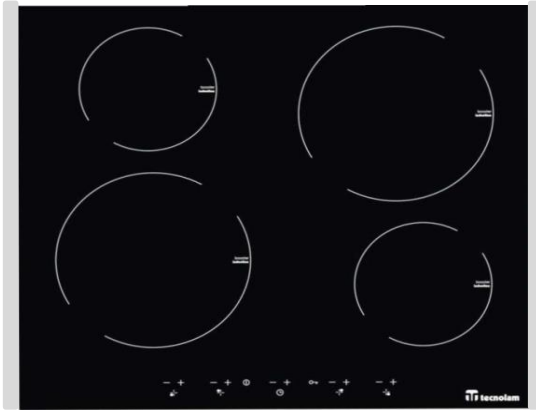

## Parrilla Inducción

\*4 zonas radiantes  
2 x 1300 W Booster 1600 W  
2 x 1800 W Booster 2000 W

\*Controles electrónicos touch

\*Indicador de calor residual

\*9 niveles de calor

\*Timer digital 0-99 min.

\*Sistema de bloqueo de seguridad

\*Cristal Schott Ceran

\*Funcionamiento 220 V / 60 Hz

\*Medida: 60.00 cm