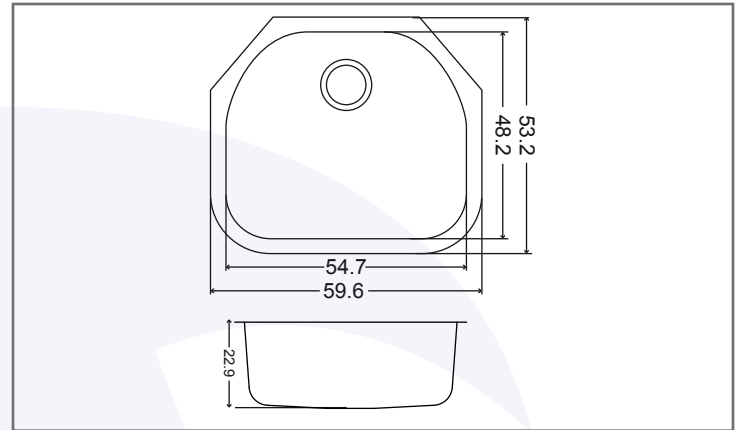

FREGADEROS

**A-23219ACO**  
Línea Alessia de Submontar

Incluye 1 contracanasta modelo CC-AI

## Características y Especificaciones

Con nuestros modelos de la línea Alessia de submontar, proporcionarás a tu cocina una vista muy estética, ideal para instalarse sobre cubiertas de cuarzo, granito o superficies sólidas. Resiste al impacto de ollas pesadas, evitando que el fregadero se dañe y minimiza el ruido provocado por el funcionamiento de un triturador de desperdicios. Además, es tan profunda, que cuenta con capacidad para contener hasta 16 y 20 platos extendidos según la tina.

<b>Línea</b>	Alessia
<b>Instalación</b>	Submontar
<b>Dimensiones</b>	
<b>Generales</b>	59.6 cm (23.4") x 53.2 cm (20.9")
<b>Tina</b>	54.7 cm (21.5") x 48.2 cm (18.9")
<b>Profundidad</b>	22.9 cm (9")
<b>Calibre</b>	18
<b>Acabado</b>	Satinado
<b>Acero inoxidable</b>	Serie 300
<b>Agujeros para llaves</b>	NA
<b>Desagüe</b>	Contracanasta
<b>Diámetro del desagüe</b>	Contracanasta 3 1/2"