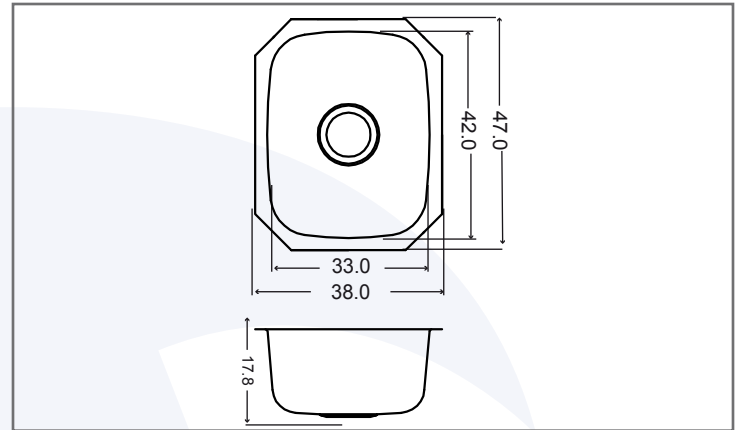

FREGADEROS

A-15188ACO
Línea Alessia de Submontar

Incluye 1 contracanasta modelo CC-AI

Características y Especificaciones

Con nuestros modelos de la línea Alessia de submontar, proporcionarás a tu cocina una vista muy estética, ideal para instalarse sobre cubiertas de cuarzo, granito o superficies sólidas. Resiste al impacto de ollas pesadas, evitando que el fregadero se dañe y minimiza el ruido provocado por el funcionamiento de un triturador de desperdicios. Además, es tan profunda, que cuenta con capacidad para contener hasta 16 y 20 platos extendidos según la tina.

Línea	Alessia
Instalación	Submontar
Dimensiones	
Generales	47 cm (18.5") x 38 cm (14.9")
Tina	42 cm (16.5") x 33 cm (12.9")
Profundidad	17.8 cm (7")
Calibre	18
Acabado	Satinado
Acero inoxidable	Serie 300
Agujeros para llaves	NA
Desagüe	Contracanasta
Diámetro del desagüe	Contracanasta 3 1/2"

Submontar

Profundidad

Acero

Línea Alessia