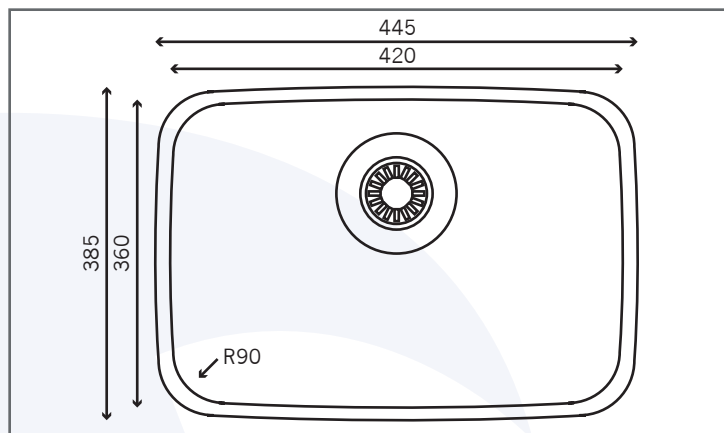

FREGADEROS

**A-18168ACO**  
Línea Alessia de Submontar

Incluye 1 contracanasta modelo CC-AI

## Características y Especificaciones

Con nuestros modelos de la línea Alessia de submontar, proporcionarás a tu cocina una vista muy estética, ideal para instalarse sobre cubiertas de cuarzo, granito o superficies sólidas. Resiste al impacto de ollas pesadas, evitando que el fregadero se dañe y minimiza el ruido provocado por el funcionamiento de un triturador de desperdicios. Además, es tan profunda, que cuenta con capacidad para contener hasta 16 y 20 platos extendidos según la tina.

<b>Línea</b>	Alessia
<b>Instalación</b>	Submontar
<b>Dimensiones</b>	
<b>Generales</b>	44.5 cm (17.5") x 38.5 cm (15.1")
<b>Tina</b>	42 cm (16.5") x 36 cm (14.1")
<b>Profundidad</b>	18 cm (7")
<b>Calibre</b>	20
<b>Acabado</b>	Satinado
<b>Acero inoxidable</b>	Serie 300
<b>Agujeros para llaves</b>	NA
<b>Desagüe</b>	Contracanasta
<b>Diámetro del desagüe</b>	Contracanasta 3 ½"