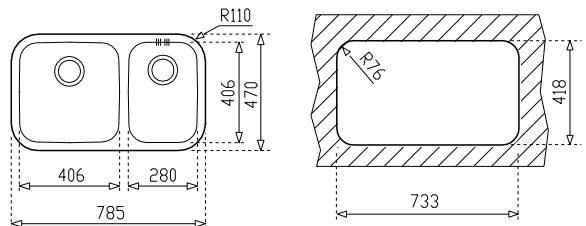

# BE 2C 785 (TU 30.18 R)

Fregadero

Material: Acero inoxidable  
Acabado: Pulido  
Instalación: Submontar  
Ancho de la base: > 90 cm  
Desagüe: 3 1/2"  
Calibre: Mesa 17/Cubetas 18  
Incluye: Contracanasta x2

## Dimensiones

Exterior (Largo/Ancho): 785 x 470 mm (30" x 18")  
Cubeta (Largo/Ancho/Profundo): 406 x 406 x 250 mm  
Cubeta auxiliar (Largo/Alto/Profundo): 280 x 406 x 180 mm

Código: 10125023  
EAN: 8421152031193