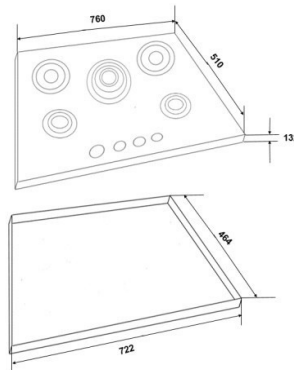

PARRILLA CRISTAL TEMPLADO

CAPELLA

bagni
OILPO
cucina

PARRILLA 5 QUEMADORES 76 CMS

- Parrilla de empotrar cristal templado 5 quemadores.
- Capacidad térmica por quemador:
 - Delantero Izquierdo: 5,500 kJ/h
 - Trasero Izquierdo: 7,500 kJ/h
 - Trasero Derecho: 5,500 kJ/h
 - Delantero Derecho: 3,000 kJ/h
 - Central: 10,000 kJ/h
- Presión normal gas LP de 2,75kPa (28mbar).
- Calibrada para Gas Natural o LP.
- Índice de eficiencia térmica Gas LP: 3,08 IET "B".
- Encendido eléctrico, 127V ~ 60Hz.
- Con arañas de hierro fundido y perillas metalizadas.
- Placa de cristal templado de 0.8 mm espesor.
- Dimensiones en mm: 760x510x132.
- Medidas para empotrar en mm: 722x465.
- Peso Neto 10.7 kgs

Peso Bruto: 13.3 kgs

Empaque mm: 830/550/150

Codigo: 60033

EAN: 700083794383

NOM

PRODUCTO CERTIFICADO
ANCE
CERTIFIED PRODUCT