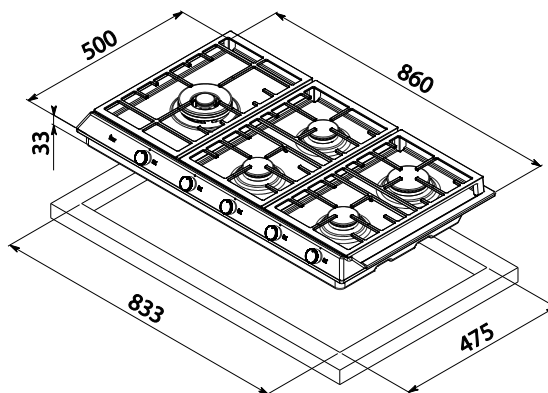

# EX 90.1 5G AI DR LEFT CI

Parrilla de cocción a gas

TEKA

Material: Acero inoxidable  
Arañas de hierro fundido  
Tapas de quemadores de hierro fundido  
Mandos frontales  
Queimador doble flama en posición lateral  
Soporte WOK  
Encendido eléctrico integrado en cada perilla  
Queimadores de alta eficiencia a gas:  
- 1 quemador doble flama: 4,000 W (13,648 BTU)  
- 1 quemador rápido: 2,800 W (9,553 BTU)  
- 3 quemadores semi rápidos: 1,750 W (5,971 BTU)  
Tipos de gas: LP (butano/propano) o natural

Potencia nominal máxima: 12,050 W (41,114 BTU)  
Voltaje: 127 V  
Frecuencia: 60 Hz  
Peso: 13.40 kg

Dimensiones  
Exterior (Alto/Ancho/Fondo): 52/860/500 mm

Peso bruto: 15.40 kg  
Empaque: 130/940/600  
Código: 40212070  
EAN: 8421152150627