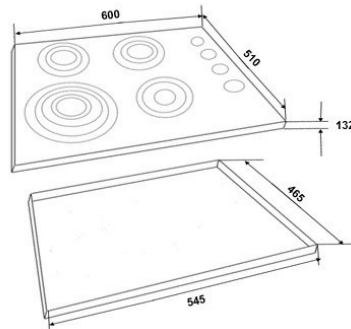

PARRILLA ACERO INOXIDABLE

VULCANO

bagni
ODIPO
cucina

PARRILLA 4 QUEMADORES 60 CMS

- Parrilla de empotrar acero inoxidable 4 quemadores.
- Capacidad térmica por quemador:
 - Delantero Izquierdo: 3,000 kJ/h
 - Trasero Izquierdo: 10,000 kJ/h
 - Trasero Derecho: 5,500 kJ/h
 - Delantero Derecho: 5,500 kJ/h
- Presión normal gas LP de 2,75kPa (28mbar).
- Calibrada para Gas Natural o LP.
- Índice de eficiencia térmica Gas LP: 2,80 IET "C".
- Encendido eléctrico, 127V ~ 60Hz.
- Con arañas de hierro fundido y perillas metalizadas.
- Placa de acero inoxidable de 0.8 mm espesor.
- Diseño en Acero Inoxidable 0.8mm espesor.
- Dimensiones en mm: 600x510x130.
- Medidas para empotre en mm: 545x465.
- Peso Neto 7.1 kgs

Peso Bruto: 8.3 kgs
Empaque mm: 640/550/150
Codigo: 60035
EAN: 700083794406

NOM

PRODUCTO CERTIFICADO
ANCE
CERTIFIED PRODUCT