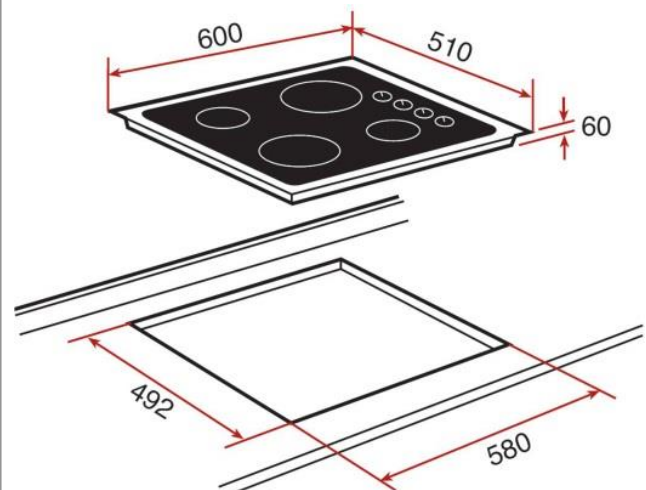

- 2 placas High Light (ø 145 mm): 1,200 W

- 2 placa High Light (ø 180 mm): 1,800 W

Indicadores de calor residua

Potencia nominal máxima: 6,000 W

Voltaje: 220-240V~

Frecuencia: 50/60 Hz

Peso: 7.6 kg

Dimensiones

Exterior (Alto/Ancho/Fondo): 60/600/510 mm

Peso bruto: 8.6 kg
Empaque: 553/659/131 mm
Código: 10204044
EAN: 8421152089446