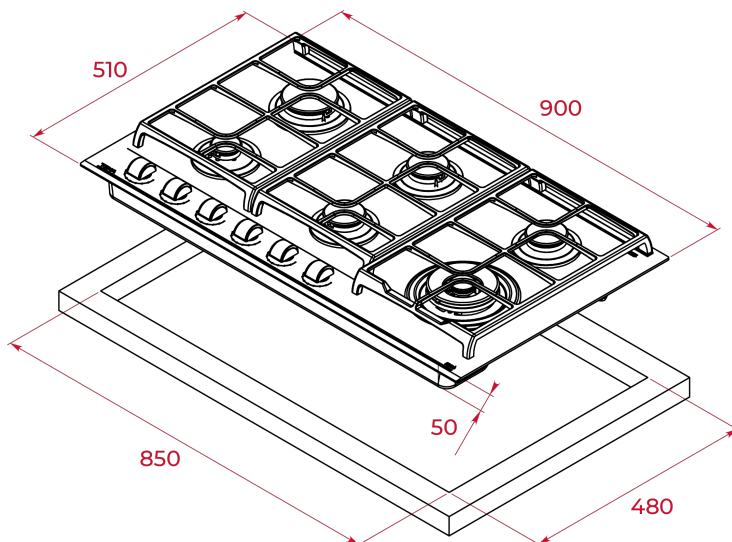

GZC 96310 XBB Parrilla vitroceramica a gas con función Exactflame de 90 cm

Autoencendido integrado

Seguridad por Termopar integrada

ExactFlame

Easy installation

DESCRIPCIÓN

Parrilla vitroceramica a gas con función Exactflame de 90 cm

GAMA

Total

COLORES

REFERENCIA

REF. 112570073
EAN. 8434778006971

CARACTERÍSTICAS

Cristal vitrocerámico biselado frontal Schott Ceran
Parrillas de hierro fundido
Tapas de quemadores de hierro fundido
Perillas ergonómicas frontales
Seguridad por termopar integrada en cada quemador
Encendido electrónico integrado en cada perilla
Exactflame(control preciso de la flama)
Quemadores de alta eficiencia con 9 niveles de potencia:
-1 quemador de doble flama 4,000 W (13,648 BTU)
-1 quemador rápido 2,800 W (9,554 BTU)
-2 quemadores semirápidos 1,750 W (5,971 BTU)
-1 quemador semirápido 1,400 W (4,777 BTU)
-1 quemador auxiliar 1,000 W (3,412 BTU)
Tipos de gas: LP (butano/propano) o natural
Potencia nominal máxima: 12,700 W (43,333 BTU)
Voltaje: 120 V~
Frecuencia: 60 Hz
Peso: 17.2 kg
Dimensiones
Exterior (Alto/Ancho/Fondo): 50/900/510 mm

DIMENSIONES

Altura del producto (mm): 50
Anchura del producto (mm): 900
Profundidad del producto (mm): 510
Longitud del producto (mm): 850
Peso del producto (Kg): 17,2

ESPECIFICACIONES TÉCNICAS

MEDIDAS DE AJUSTE

Built-in Ancho (mm): 850
Incorporado en profundidad (mm): 480
Incorporado Altura (mm): 50

CARACTERÍSTICAS

Potencia nominal máxima (W) (Gas): 12700
Auto ignición: Sí

CONEXIÓN ELÉCTRICA

Frecuencia (Hz): 60
Fuente de alimentación (V): 110