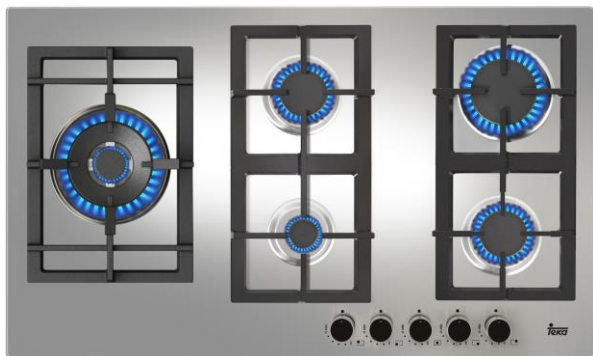

# EFX 90.1 5G AI AL DR CI LEFT

Parrilla de cocción a gas

\_MAESTRO

TEKA

Acero inoxidable

Parrillas de hierro fundido

Tapas de quemadores de hierro fundido

Perillas ergonómicas frontales *WISH*

Soporte WOK

Seguridad por termopar integrada en cada quemador

Encendido electrónico integrado en cada perilla

— Quemadores de alta eficiencia a gas:

- 1 quemador doble flama: 4,000 W (13,648 BTU)

- 1 quemador rápido: 3,000 W (10,236 BTU)

- 2 quemadores semi rápidos: 1,750 W (5,971 BTU)

- 1 quemador auxiliar: 1,000 W (3,412 BTU)

Tipos de gas: LP (butano/propano) o natural

— Potencia nominal máxima: 11,500 W (39,240 BTU)

Voltaje: 127 V~

Frecuencia: 60 Hz