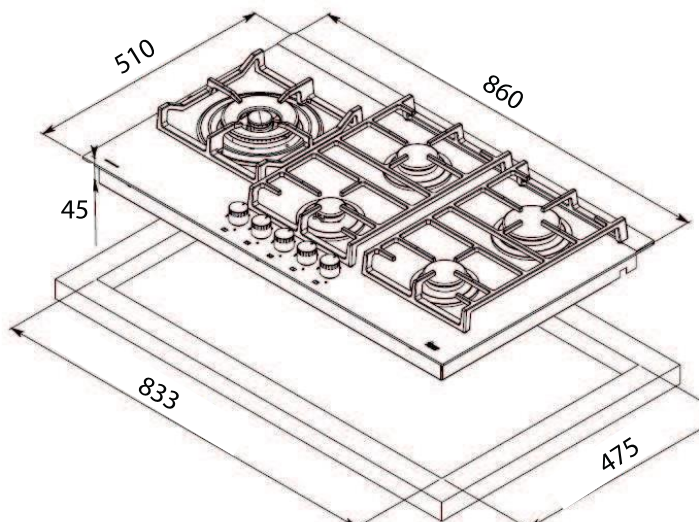

- 2 quemadores semi rápidos: 1,750 W (5,971 BTU)

- 1 quemador auxiliar: 1,000 W (3,412 BTU)

Tipos de gas: LP (butano/propano) o natural

— Potencia nominal máxima: 11,500 W (39,240 BTU)

Voltaje: 127 V~

Frecuencia: 60 Hz

Peso: 13 kg

— Dimensiones

Exterior (Alto/Ancho/Fondo): 45/860/510 mm

Peso bruto: 15 kg  
Empaque: 130/910/590 mm  
Código: 40211632  
EAN: 8421152158708