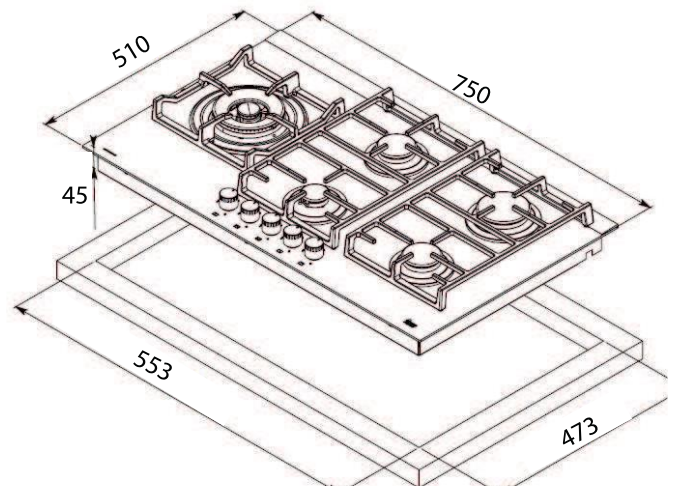

EFX 70.1 5G AI AL DR CI LEFT

Parrilla de cocción a gas

_MAESTRO

TEKA

Acero inoxidable
Parrillas de hierro fundido
Tapas de quemadores de hierro fundido
Perillas ergonómicas frontales *WISH*
Soporte WOK
Seguridad por termopar integrada en cada quemador
Encendido electrónico integrado en cada perilla

—
Quemadores de alta eficiencia a gas:
- 1 quemador doble flama: 4,000 W (13,648 BTU)
- 1 quemador rápido: 3,000 W (10,236 BTU)
- 2 quemadores semi rápidos: 1,750 W (5,971 BTU)
- 1 quemador auxiliar: 1,000 W (3,412 BTU)
Tipos de gas: LP (butano/propano) o natural

—
Potencia nominal máxima: 11,500 W (39,240 BTU)
Voltaje: 127 V
Frecuencia: 60 Hz
Peso: 12.5 kg

—
Dimensiones
Exterior (Alto/Ancho/Fondo): 45/750/510mm

Peso bruto: 14 kg
Empaque: 130/800/590
Código: 40211520
EAN: 8421152158715