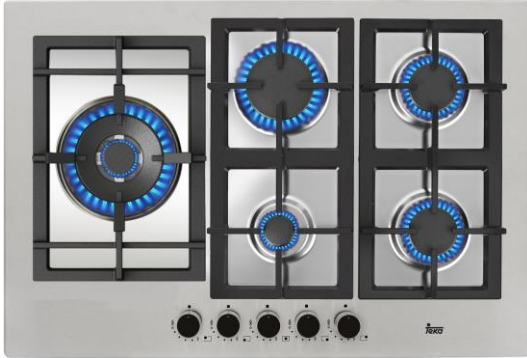

EFX 70.1 5G AI AL DR CI LEFT

Parrilla de cocción a gas

_MAESTRO

TEKA

Acero inoxidable
Parrillas de hierro fundido
Tapas de quemadores de hierro fundido
Perillas ergonómicas frontales *WISH*
Soporte WOK
Seguridad por termopar integrada en cada quemador
Encendido electrónico integrado en cada perilla

—
Quemadores de alta eficiencia a gas:
- 1 quemador doble flama: 4,000 W (13,648 BTU)
- 1 quemador rápido: 3,000 W (10,236 BTU)
- 2 quemadores semi rápidos: 1,750 W (5,971 BTU)
- 1 quemador auxiliar: 1,000 W (3,412 BTU)
Tipos de gas: LP (butano/propano) o natural

—
Potencia nominal máxima: 11,500 W (39,240 BTU)
Voltaje: 127 V
Frecuencia: 60 Hz
Peso: 12.5 kg

—
Dimensiones
Exterior (Alto/Ancho/Fondo): 45/750/510mm

Peso bruto: 14 kg
Empaque: 130/800/590
Código: 40211520
EAN: 8421152158715