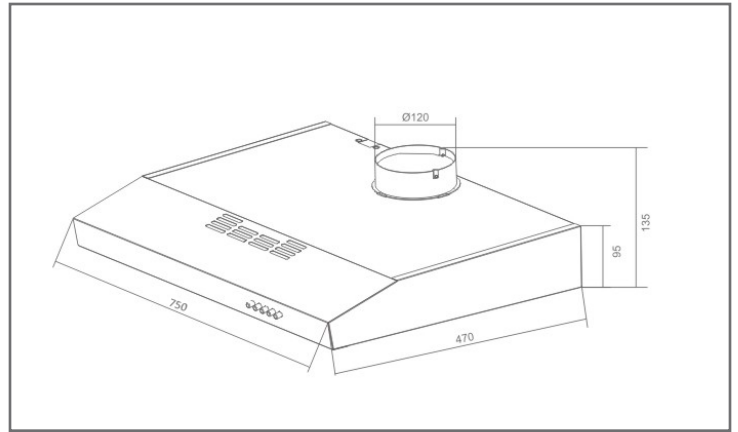

ELECTRODOMÉSTICOS

EB-336

Campana de gabinete purificadora/extractora

La campana purificadora/extractora para gabinete **EB-336**, cuenta con filtros de carbón activado que eliminan de manera eficiente los olores generados al momento de cocinar.

Características y Especificaciones

Medida	75 cm (29.5")
Material	Acero Inoxidable
Voltaje	127 Volts
Consumo	190 W
Funciones	Purificadora/Extractora
Instalación	Gabinete
Cap. Extracción	420 m³ / hr
Velocidades	3
Nivel de Ruido	≤ 68 dba
Controles	Push
Iluminación	2 lámparas incandescente de 1.5W c/u
Filtros	2 de Aluminio con carbón activado (Lavables)