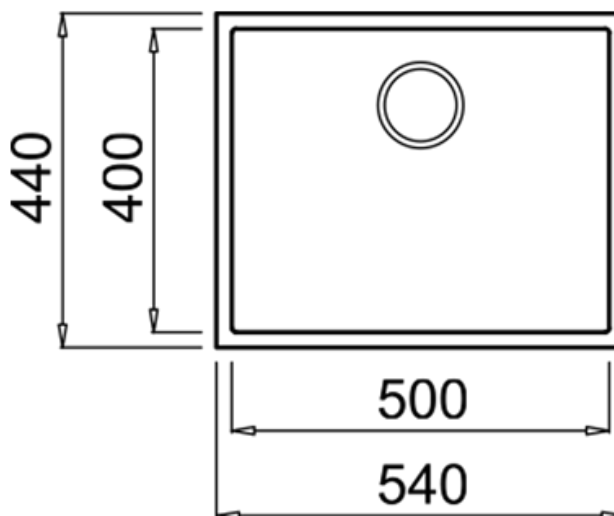

Desagüe: 3 ½"

Incluye:

-Contraacanasta con rebosadero decorativo

-Sifón / Cespól

-Grapas para instalación

Peso: 8.1 kg

Dimensiones

Exterior (Largo/Ancho): 540 x 440 mm

Cubeta (Largo/Ancho/Profundo): 500 x 400 x 200 mm

## DIMENSIONES

**Altura del producto (mm):**

**Anchura del producto (mm):**

440

**Profundidad del producto (mm):** 200

**Longitud del producto (mm):**

540

**Peso del producto (Kg):** 8,17

### MAIN BOWL

**Longitud de la cubeta principal:** 500

**Anchura de la cubeta principal:** 400

**Profundidad de la cubeta principal:** 200