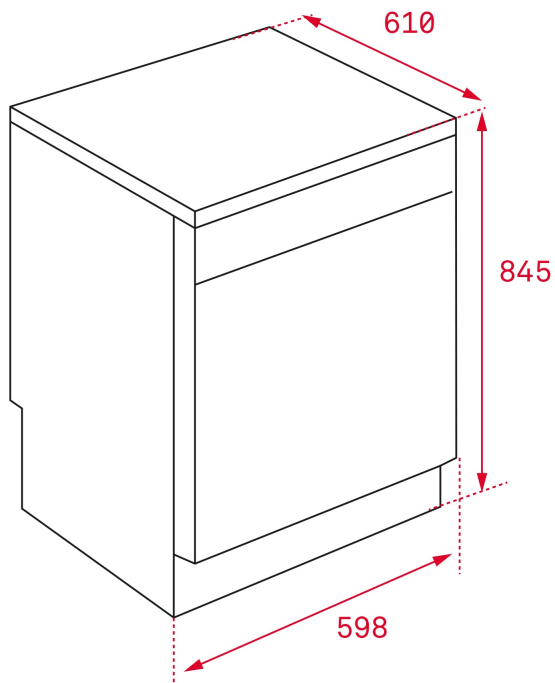

REF. 40782371
EAN. 8421152141984

TEKA

LP8 820 M SILVER

CARACTERÍSTICAS

Color: Silver
Capacidad: 12 cubiertos
Consumo: 11 litros
Display digital
Panel de mandos electrónico
6 programas de lavado
5 temperaturas de lavado (40º/45º/50º/60º/65º)
Programa aclarado 15'
Programa de media carga
Programa ECO
Programación digital diferida (1-24 horas)
Cesta superior regulable en altura (push-up)
Pilotos indicativos de funcionamiento, falta de sal, abrillantador, tiempo restante y programa seleccionado
Soportes abatibles en cesta inferior
Bloqueo de seguridad para niños
Clasificación energética: A++/A
Potencia nominal máxima: 1 130 W
Ruido máximo: 49 dB
Voltaje: 120 V~
Frecuencia: 60 Hz
Peso: 41.5 kg
Dimensiones
Exterior (Alto/Ancho/Fondo): 845/598/610 mm

DIMENSIONES

Altura del producto (mm): 845
Anchura del producto (mm):
598
Profundidad del producto
(mm): 610
Longitud del producto (mm):
Peso del producto (Kg): 43,5

ESPECIFICACIONES TÉCNICAS

MEDIDAS DE AJUSTE

Altura máxima de la puerta (mm): 707
Anchura de la puerta (mm): 587

HOJA DE PRODUCTO

Capacidad (cubiertos): 12
Clase energética: A+
Consumo energético (kWh): 1,05
Consumo de agua (litros/año): 3360
Consumo de agua (litros): 12
Clase de eficiencia de lavado: A
Eficiencia de secado: A
Duración del ciclo estándar (minutos): 195
Potencia sonora (dB): 49
Certificados: NOM