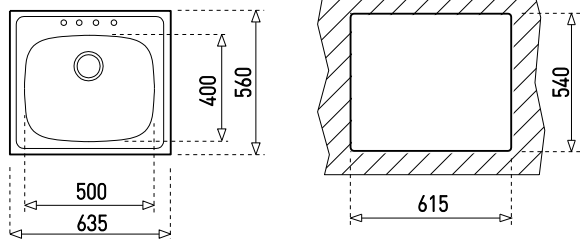

# 635.560 1C (25.22) 7" TEKA

Fregadero

Material: Acero inoxidable  
Acabado: Mste  
Instalación: Empotrar  
Ancho de la base: > 60 cm  
Desagüe: 3 1/2"  
1 ó 3 Agujeros para grifería  
Calibre: 22

Dimensiones  
Exterior (Largo/Ancho): 635 x 560 mm  
Cubeta (Largo/Ancho/Profundo): 500 x 400 x 178 mm

Código: 08081111 (1 Ø)  
08081131 (3 Ø)

Teka Mexicana S.A. de C.V.  
Más información en [www.teka.com](http://www.teka.com)

Especificaciones sujetas a cambios sin previo aviso.