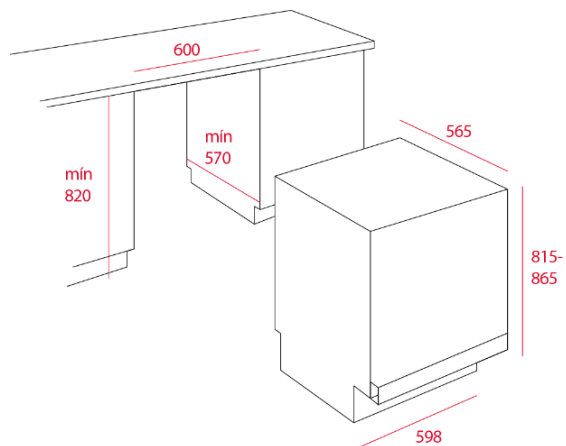

DW8 57 FIM-D

Lavavajillas de empotre

_TOTAL

TEKA

3080 L/ANNUM
262 KWH/ANNUM

Puerta en acero inoxidable antihuella
Panel de mandos en acero inoxidable antihuella
Capacidad: 13 cubiertos
Display digital
Panel de mandos electrónico
9 programas de lavado
6 temperaturas de lavado (40°/45°/50°/55°/60°/65°)
Función secado extra
Programa rápido 30'
Programa de media carga
Programa ECO
Programación digital diferida (1-24 horas)
Regulación frontal de patas traseras
Descalcificador
Microfiltrado
Cesta superior regulable en altura
Cesta para cubiertos
Pilotos indicativos de funcionamiento, falta de sal, abrillantador y programa seleccionado
Sistema de seguridad AQUASTOP
Clasificación energética: A++/A

—
Potencia nominal máxima: 1 130 W
Ruido máximo: 49 dB
Voltaje: 120 V~
Frecuencia: 60 Hz
Peso: 38.5 kg

—
Dimensiones
Exterior (Alto/Ancho/Fondo): 815-865/598/565 mm

Peso bruto: 45.5 kg
Empaque: 885/630/695 mm
Código: 40782128
EAN: 8421152142219