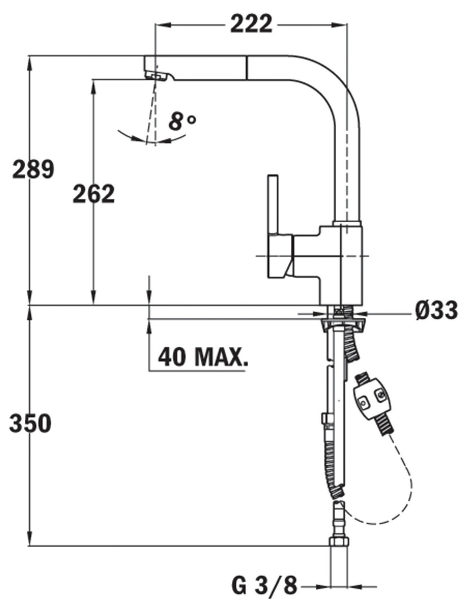

Anti-Scale  
AeratorPull Out  
Shower

Resistance

Swivel  
Spout

## CARACTERÍSTICAS

Acabado: Tipo acero Inoxidable

Caño giratorio

Aireador anti-cal

Manera extraíble con 1 función: chorro

Mangueras flexibles de alimentación incluidas \*

Cartucho cerámico de gran duración

Presión de funcionamiento: 1 - 10 bar (kg/cm )

## DIMENSIONES

**Altura del producto (mm):** 289**Anchura del producto (mm):****Profundidad del producto (mm):****Longitud del producto (mm):****Peso del producto (Kg):** 2,7