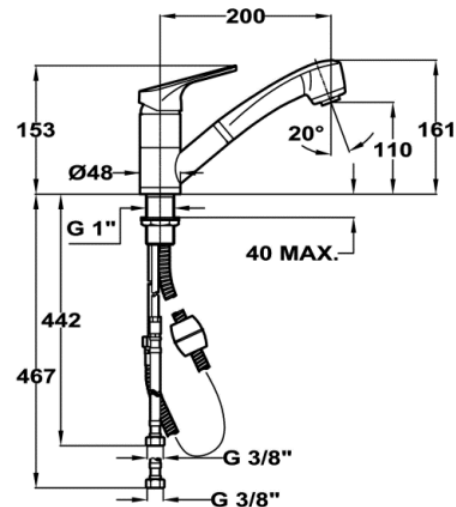

MT PLUS (MTP 978)

Grifo de cocina

TEKA

Acabado: Cromo extreme glow
Caño giratorio
Aireador anti-cal
Maneral extraíble con 2 funciones: chorro y regadera
Mangueras flexibles de alimentación incluidas
Cartucho cerámico de gran duración
Presión de funcionamiento: 1 – 10 bar (kg/cm²)
Presión de funcionamiento recomendada: 2 -5 bar (kg/cm²)
Temperatura recomendada del agua caliente: 45 °C – 65 °C
Temperatura máxima del agua caliente: 90 °C
Peso neto: 1.7 kg

Dimensiones:

Peso bruto: 2 kg
Empaque: 495/160/85 mm
Código: 46.978.02.10
EAN: 8421152084694