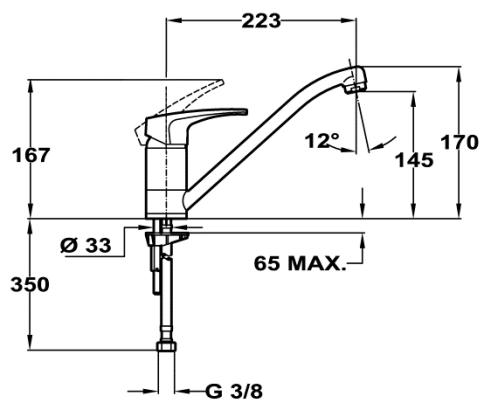

MS (MB2)

Grifo de cocina

Material: Latón con bajo contenido en plomo

Acabado: Cromo

Caño giratorio

Aireador anti-cal

Cartucho cerámico de gran duración con regulador de caudal y temperatura

Incluye mangueras de alimentación flexibles